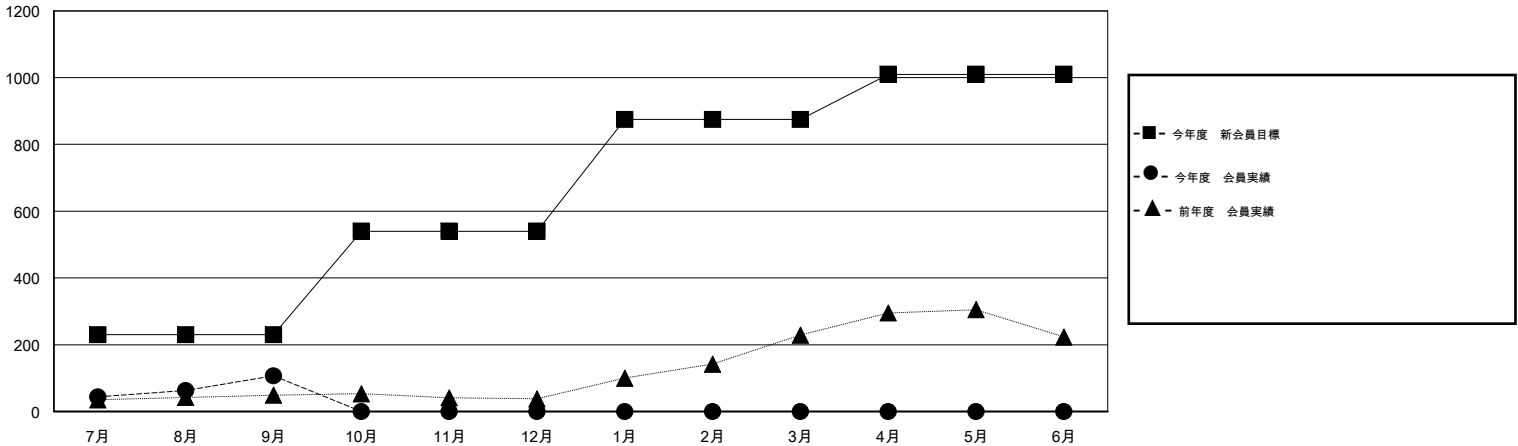

MONTHLY MEMBERSHIP PROGRESS REPORT

District 331 A

Results as of: 9/30/2014

GMT: Shoji Suzuki

地域 JAPAN

GMT会則地域 5-Jap

クラブ					名				
結果: 2014-2015					結果: 2014-2015				
四半期	新クラブ目標	新クラブ	解散クラブ	純増/減	四半期	新会員目標	チャーターメン バー/新会員	退会者	純増/減
7月/8月/9月	0	0	0	0	7月/8月/9月	230	153	46	107
10月/11月/12月	0	0	0	0	10月/11月/12月	310	0	0	0
1月/2月/3月	1	0	0	0	1月/2月/3月	335	0	0	0
4月/5月/6月	1	0	0	0	4月/5月/6月	135	0	0	0

新クラブ目標及び実績累計

会員目標及び実績累計

解散クラブ: 0	43 CLUBS OF 73 一名以上の新会員を登録	男女別
		男性 2,297 (84.26%)
		女性 429 (15.74%)
退会者	健康診断データはこちら	家族会員 635
物故会員 5		世帯主 278
クラブ解散 0		世帯主以外 357
その他 41		
合計 46		