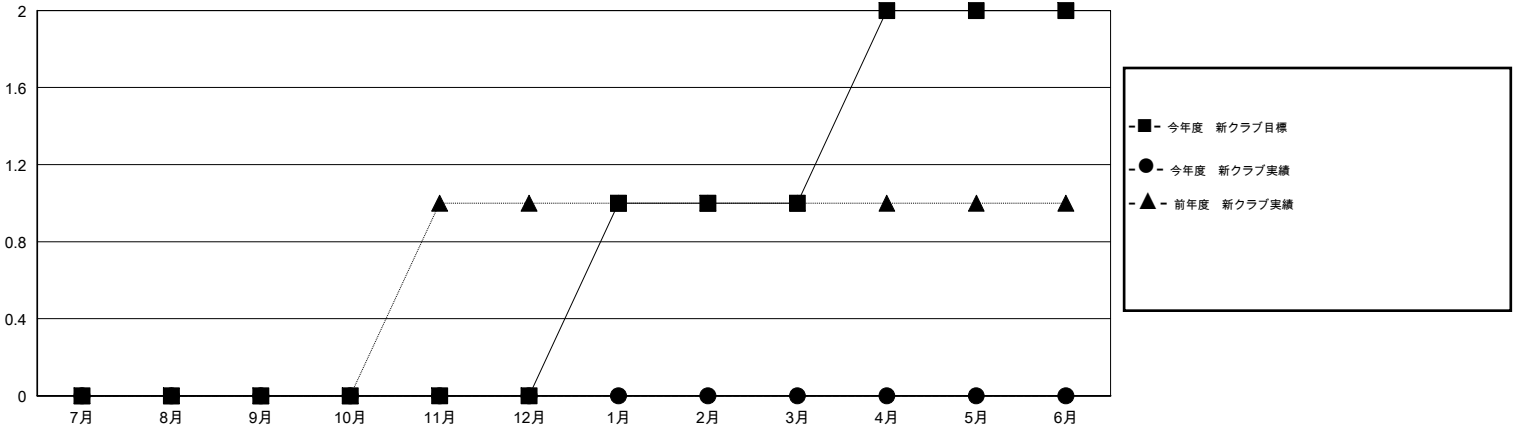

MONTHLY MEMBERSHIP PROGRESS REPORT

District 331 A

Results as of: 9/30/2014

GMT: Shoji Suzuki

地域 JAPAN

GMT会則地域 5-Jap

クラブ					名				
結果: 2014-2015					結果: 2014-2015				
四半期	新クラブ目標	新クラブ	解散クラブ	純増/減	四半期	新会員目標	チャーターメン バー/新会員	退会者	純増/減
7月/8月/9月	0	0	0	0	7月/8月/9月	230	153	46	107
10月/11月/12月	0	0	0	0	10月/11月/12月	310	0	0	0
1月/2月/3月	1	0	0	0	1月/2月/3月	335	0	0	0
4月/5月/6月	1	0	0	0	4月/5月/6月	135	0	0	0

新クラブ目標及び実績累計

会員目標及び実績累計

解散クラブ: 0	43 CLUBS OF 73 一名以上の新会員を登録	男女別
		男性 2,297 (84.26%)
		女性 429 (15.74%)
退会者	健康診断データはこちら	家族会員 635
物故会員 5		世帯主 278
クラブ解散 0		世帯主以外 357
その他 41		
合計 46		